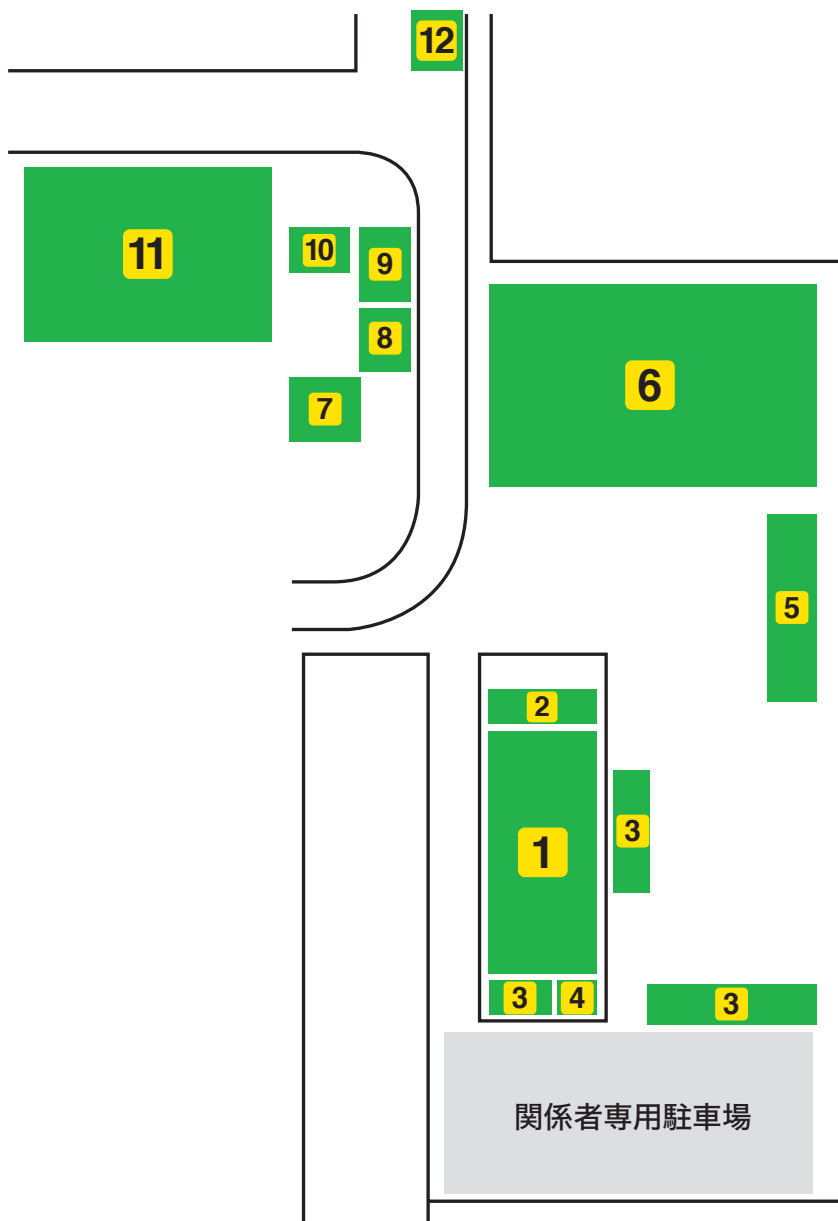

稚内空港

[主催] 稚内空港空の日まつり実行委員会
[問合せ] 北海道エアポート稚内空港事業所

●お問合せは下記までお電話ください。

☎0162-27-2111

ANA
キッズマーシャラー
体験など
詳しくはコチラ→

イベントエリア図

- 1 飲食エリア(テーブル・イス設置あり)
- 2 ゴミステーション
- 3 キッチンカー・テント
- 4 ANA航空機部品バザー
- 5 ゆるキャラ撮影会・抽選会会場
- 6 空港業務用車両展示
- 7 総合案内・受付・来場者アンケート
- 8 FDAブース
- 9 赤い羽根PRブース
- 10 稚内港湾事務所・パネル展
- 11 消防車展示・運転席体験
- 12 離陸時限定航空機見学
- 13 ANA子供用制服写真撮影会

会場全体図

- 臨時駐車場
- 航空機利用者専用
- イベントエリア