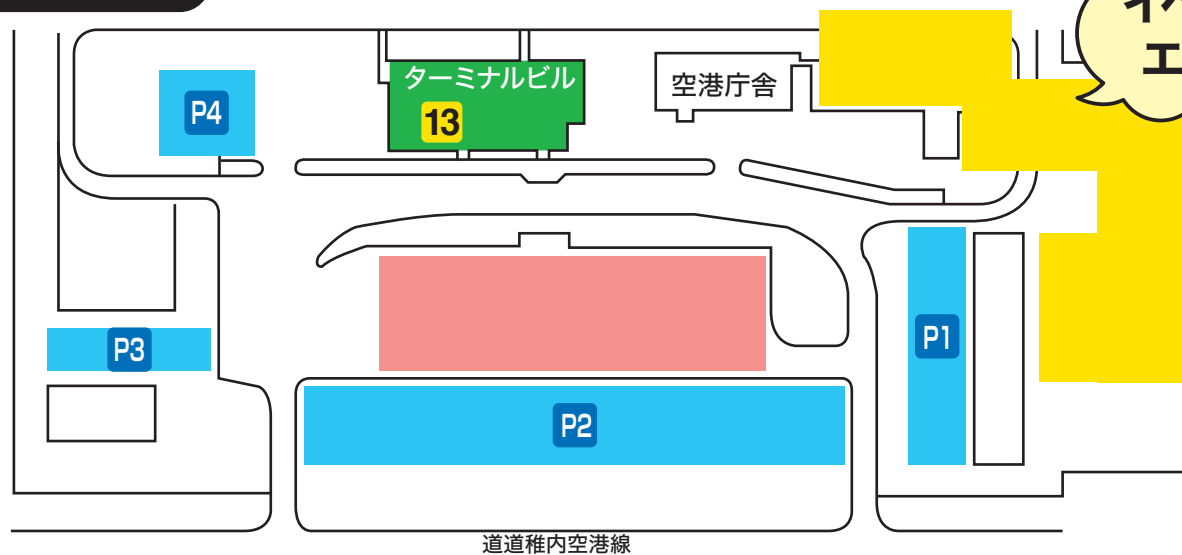

[注意事項]

- ・天候状況などによりイベント内容の変更、また中止になる可能性があります。
- ・会場内へ大きな荷物を持ち込むことはできません。
- ・会場内での飲食は飲食スペースにてお願いします。
- ・ごみの分別にご協力ください。
- ・イベント係員の指示に必ず従ってください。
- ・駐車場内での事故等につきましては一切の責任を負いませんのでご了承ください。
- ・混雑時は入場規制を行うことがありますので、なるべく複数人で1台の車に同乗の上ご来場ください。
- ・「ナイト滑走路ウォーク」は9/2の開催予定です。同日開催ではありません。ご注意ください。
- ・通常の駐車場は航空機利用者専用です。
- ・空の日来場者は係員の指示に従い、来場者専用駐車場へ駐車願います。

稚内空港

[主催] 稚内空港空の日まつり実行委員会
[問合せ] 北海道エアポート稚内空港事業所

●お問合せは下記までお電話ください。

☎0162-27-2111

ANA
キッズマーシャラー
体験など
詳しくはコチラ→

イベントエリア図

- 1 飲食エリア(テーブル・イス設置あり)
- 2 ゴミステーション
- 3 キッチンカー・テント
- 4 ANA航空機部品バザー
- 5 ゆるキャラ撮影会・抽選会会場
- 6 空港業務用車両展示
- 7 総合案内・受付・来場者アンケート
- 8 FDAブース
- 9 赤い羽根PRブース
- 10 稚内港湾事務所・パネル展
- 11 消防車展示・運転席体験
- 12 離陸時限定航空機見学
- 13 ANA子供用制服写真撮影会

会場全体図

- 臨時駐車場
- 航空機利用者専用
- イベントエリア