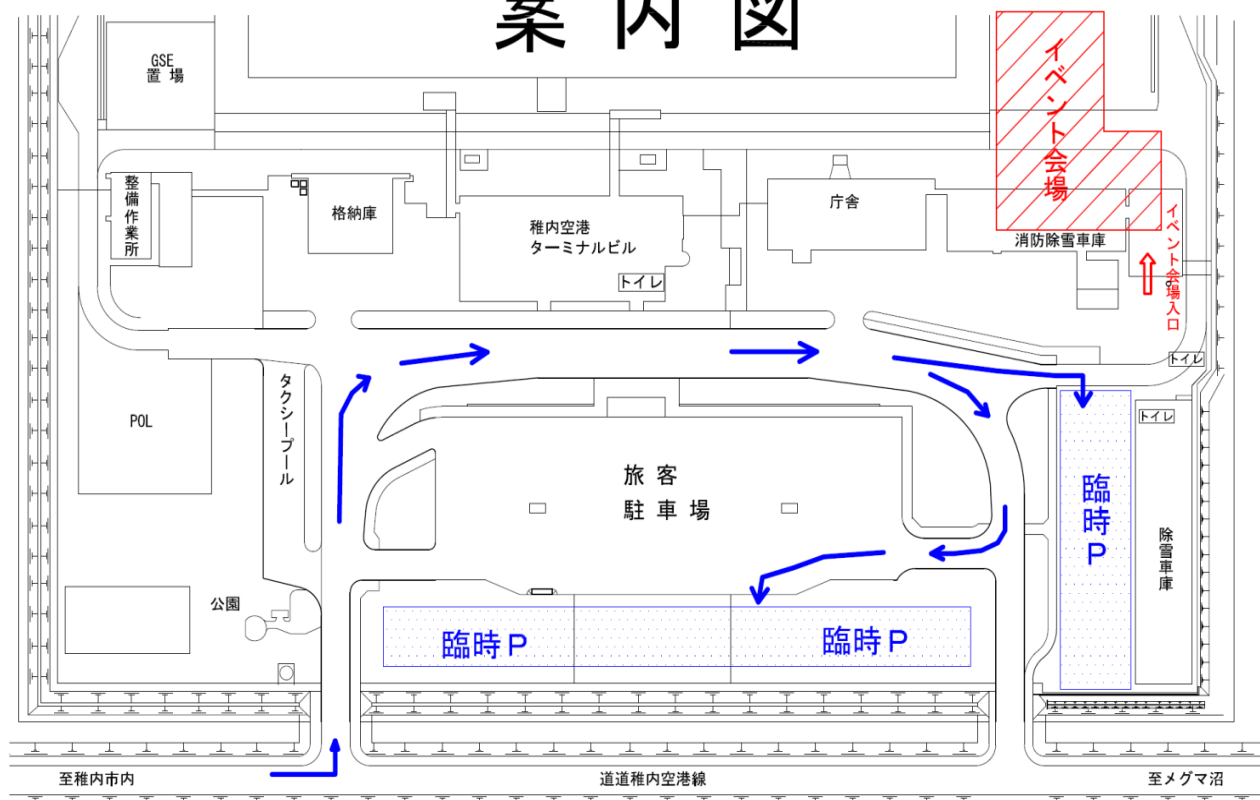

## ★空の日イベント内容

- ・FDA機体を間近で見よう!
- ・ANA大型機を間近で見よう!
- ・ANA子供用制服試着会
- ・空港場周道路バスツアー(20名×5回予定)
- ・管制塔見学(親子で参加してね)
- ・ゆるキャラ写真撮影会
- ・空港業務用車両展示
- ・航空局、開発局、気象庁の展示
- ・ウォーターアーチ(消防車からアーチ状の放水実施)
- ・紙飛行機作り体験・フライトシミュレーター体験
- ・豪華?賞品があたる航空O×クイズ、ボン菓子抽選会
- ・航空グッズ・飲食物販売

<主催> 稚内空港利用者利便向上協議会 地域交流推進「空の日」部会

お問い合わせ・稚内空港事務所総務課 0162-27-2727

(お願い) 管制塔見学はセキュリティー上、身元確認を行いますので、免許証、健康保険証等をご持参願います。

# 案内図

稚内空港「空の日」まつり2017タイムスケジュール

イベント名	9 45	10 00	11 15	12 00	13 00	14 45	15 55
ウォーターアーチ	⇄				⇄		
FDA機体を間近で見よう!		⇄					
ANA大型機を間近で見よう!				⇄			
ANA子供制服試着会		⇄	⇄	⇄	⇄	⇄	
★場周道路バスツアー		⇄	⇄	⇄	⇄	⇄	
★管制塔見学		⇄	⇄	⇄	⇄	⇄	
ゆるキャラ写真撮影会					⇄		
空港業務用車両展示 (エプロン解放)	⇄	⇄	⇄	⇄	⇄	⇄	
航空局・開発局・気象庁の展示	⇄	⇄	⇄	⇄	⇄	⇄	
紙飛行機作り体験	⇄	⇄	⇄	⇄	⇄	⇄	
フライトシミュレーター体験	⇄	⇄	⇄	⇄	⇄	⇄	
ボン菓子抽選会		⇄	⇄		⇄	⇄	
航空〇×クイズ						⇄	
模擬店・グッズ販売	⇄	⇄	⇄	⇄	⇄	⇄	
飛行機STAY		FDA	千歳便	羽田便			羽田便

※イベント時間は予定ですので、変更となる場合があります。

★のイベントは、イベント会場入口にて先着順で受付します。管制塔の見学は保護者同伴をお願いいたします。